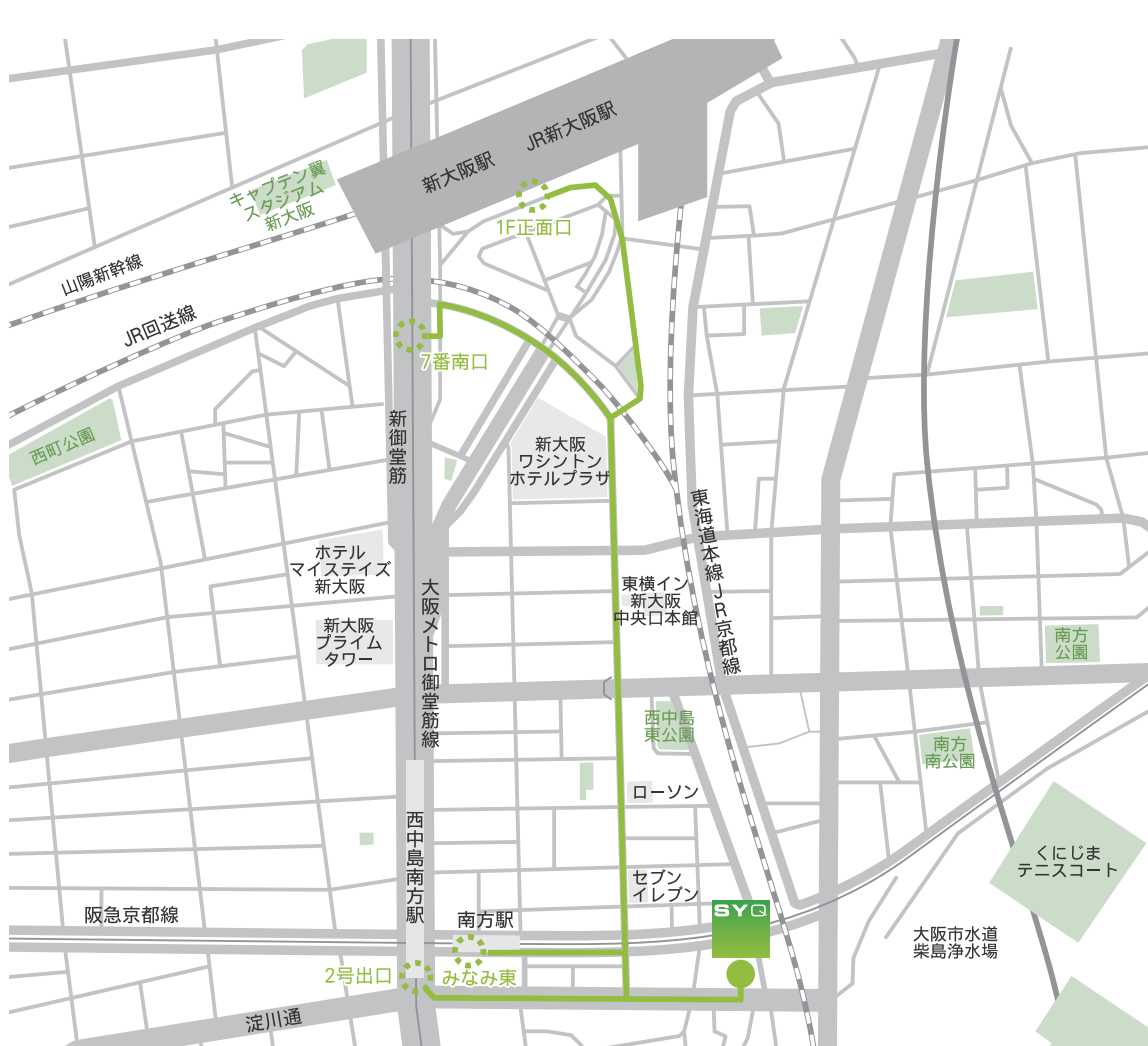

# ACCESS アクセス

株式会社 サイクエスト

〒532-0011 大阪市淀川区西中島 1-15-2 大協シャトービル 9F

Tel. 06-6795-9155 / Fax. 06-6795-9154

◎大阪メトロ御堂筋線「西中島南方駅」 2号出口より徒歩 5分

◎阪急京都線「南方駅」 みなみ東改札口より徒歩 5分

◎JR「新大阪駅」正面口 1Fより徒歩 15分

 常にクライアントの立場で考えるサイクエストです。